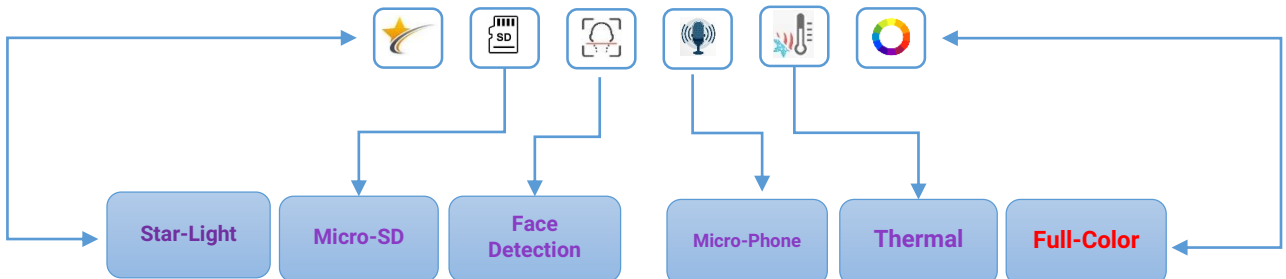

راهنمای نام گذاری محصولات IP

نام گذاری دوربین های IP									
		①	②	③	④			⑤	⑦
TD	-	9	4	1	بدنه سری های Dome/Turret	بدنه سری های Bullet	-	AS1	(X)
TVT Products		دوربین تحت شبکه	3: BOX 4: Bullet 5: Dome 8: Special products	Resolution: 1- 1.3MP 2- 2MP 3- 3MP 4- 4MP 5- 5MP 6- 6MP 8- 8MP	0: تورت پلاستیکی کوچک 1: دام فلزی کوچک 2: دام پلاستیکی بزرگ 3: دام فلزی بزرگ 4: تورت فلزی کوچک 5: تورت فلزی بزرگ 7: مینی دام 8: Fisheye	0: پلاستیکی کوچک (با پایه) 1: فلزی کوچک (با پایه) 2: فلزی متوسط (با پایه) 3: فلزی بزرگ (با پایه) 5: پلاستیکی کوچک (بدون پایه) 6: پلاستیکی متوسط (بدون پایه) 7: فلزی کوچک (بدون پایه) 8: فلزی متوسط (بدون پایه)		S: سری اقتصادی E: سری میان رده M: سری بالا رده	D: فقط 12VDC PE: PoE AZ: لنز وی-فوکال موتورایز FZ: لنز وی-فوکال دستی SW: سوئیچ (AHD/TVI/CVI/CVBS) AR: Power LED IR: Infrared WF: Wi-Fi

نام گذاری دستگاه های NVR									
		①	②	③	④	⑤		⑥	⑦
TD	-	3	1	16	B	4	-	(XX)	(X)
TVT Products		NVR	0: سری های اقتصادی با بدنه پلاستیکی 1: سری های اقتصادی با بدنه فلزی 3: سری های میان رده 5: سری های بالا رده	04 : 4 کانال 08 : 8 کانال 16 : 16 کانال 32 : 32 کانال	B: H265 نسل دوم H: H265 نسل اول	تعداد هارد: 1: 1 HDD 2: 2 HDD 4: 4 HDD 8: 8 HDD 16: 16 HDD		PoE تعداد کانال	A1: Face recognition A2: Face recognition + Face capture C: Not support 8MP