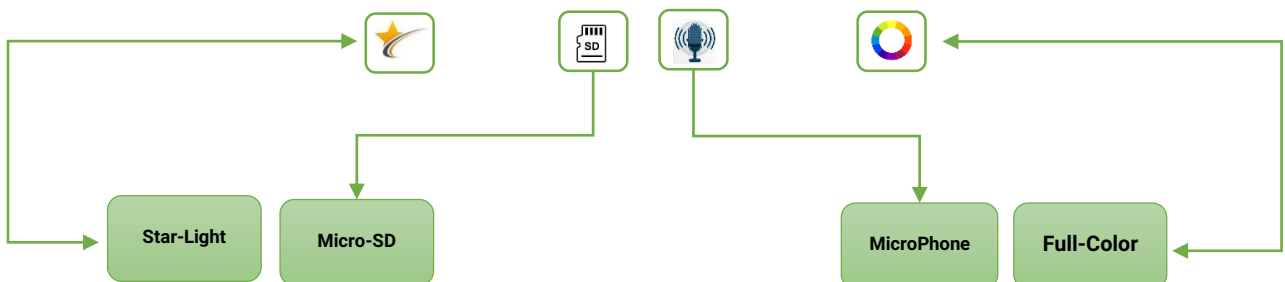

راهنمای نام گذاری محصولات HD

نام گذاری دوربین های HD

نام گذاری دوربین های HD									
		①	②	③	④		⑤	⑦	
TD	-	7	4	2	بدنه سری های Dome/Turret	بدنه سری های Bullet	-	AS^۲	(X)
TVT Products		دوربین آنالوگ	3: BOX 4: Bullet 5: Dome 8: Special products	Resolution: 1- 1.3MP 2- 2MP 3- 3MP 4- 4MP 5- 5MP 6- 6MP 8- 8MP	0: تورت پلاستیکی کوچک 1: دام فلزی کوچک 2: دام پلاستیکی بزرگ 3: دام فلزی بزرگ 4: تورت فلزی کوچک 5: تورت فلزی بزرگ 7: مینی دام 8: Fisheye	0: پلاستیکی کوچک (با پایه) 1: فلزی کوچک (با پایه) 2: فلزی متوسط (با پایه) 3: Medium Metal (With Mount) 4: فلزی بزرگ (با پایه) 5: پلاستیکی کوچک (بدون پایه) 6: پلاستیکی متوسط (بدون پایه) 7: فلزی کوچک (بدون پایه) 8: فلزی متوسط (بدون پایه)		S: سری اقتصادی E: سری میان رده M: سری بالارده A: سری AHD & TVI	D: فقط 12VDC PE: PoE AZ: لنز وری-فوکال موتورایز FZ: لنز وری-فوکال دستی SW: سوئیچ (AHD/TVI/CVI/ CVBS) AR: Power LED IR: Infrared WF: Wi-Fi

نام گذاری دستگاه های DVR

نام گذاری دستگاه های DVR						
		①	②	③	④	⑤
TD	-	2	0	04	NS	HL
TVT Products		DVR	سری اقتصادی : 0 & 1 سری میان رده : 7 سری حرفه ای : 9	04 : 4 کانال 08 : 8 کانال 16 : 16 کانال 32 : 32 کانال	تعداد هارد: S: 1 HDD (1 unit) E: 2 HDD (1 unit) D: 4 HDD (1/5 unit) C: 8 HDD (2 unit)	CL: 1080 SL: 1080 HK: H265 + 8MP HP: H265 + 5MP HC: H265 + 1080 Plite + 5 MP HS: H265 + 1080 plite HL: 1080 + H265