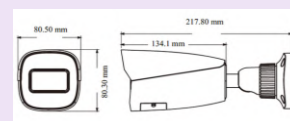

تماس بگیریید

دوربین ۵ مگاپیکسل تحت شبکه
لنز: ثابت ۳/۶ میلیمتری
فشرده سازی: H.265
WDR: 120db
منبع تغذیه DC12v یا POE
دارای استاندارد: IP 67
دید در شب: 50 متر
پشتیبانی از: 3 استریم پخش
Micro-SD : حداکثر تا ۲۵۶ گیگابایت
Audio: دارای یک ورودی صدا
MIC: دارای یک میکروفون داخلی
پشتیبانی از:

3D DNR, WDR, HLC, BLC,
smart IR

حالت های اسمارت :

Video Exception (scene change.video blur
and video cast detection)
line crossing detection
region intrusion detection
Abandoned)
missing object detection

جنس بدنه: بدنه بزرگ فلزی
ابعاد دوربین: ۲۱۷.۸ × ۸۰.۵ × ۸۰.۳